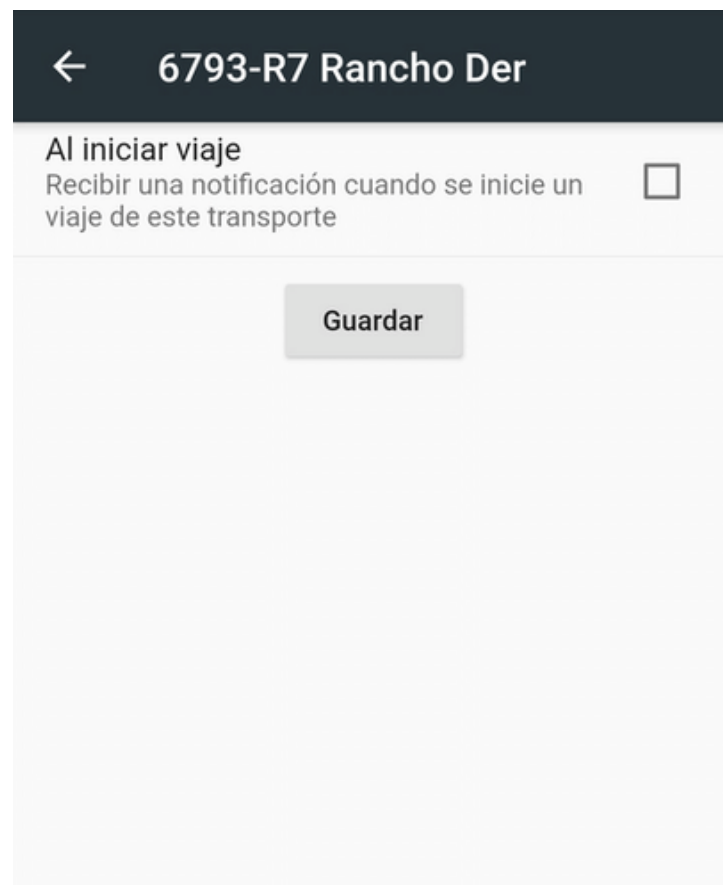

Al dar clic sobre "Viajes" la aplicación nos arroja la información en tiempo real de los viajes pasados y actuales de esa unidad.

Si se elige un resultado en particular se despliega el resumen de dicho viaje con trayecto de viaje (punto A y punto B) abordajes, ubicaciones y recorrido completo.

VISUALIZACIÓN DE UNIDADES.

Los abordajes o descensos serán visibles por orden de escaneo, cada viaje guardará su listado independientemente del detalle de ubicación y recorrido.

Al elegir un abordaje en específico la aplicación despliega la información necesaria para identificar a la persona, el viaje y la unidad en la que se transportó, así como la ubicación fecha y hora de su descenso o ascenso según sea el caso.

VISUALIZACIÓN DE UNIDADES.

El Mapa mostrará las unidades activas con ubicación en tiempo real.

El menú Conductor, mostrará la fotografía, el nombre, número de teléfono, número de licencia y versión MOVI.