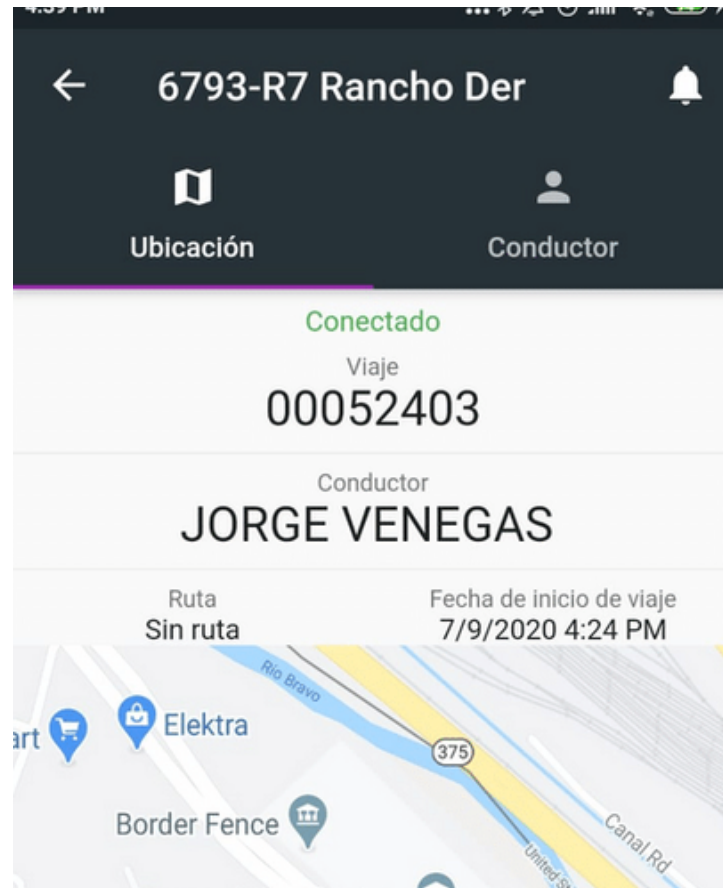

Al dar clic sobre "Viajes" la aplicación nos arroja la información en tiempo real de los viajes pasados y actuales de esa unidad.

Si se elige un resultado en particular se despliega el resumen de dicho viaje con trayecto de viaje (punto A y punto B) abordajes, ubicaciones y recorrido completo.

Trayecto	Abordajes
004547A ELENA DUARTE ROMAN	▼
012552A LUIS ENRIQUE PIEDRA VILLEGAS	▼
002416A JESUS ALBERTO ACOSTA ROCHA	▼
012040A JULIO CESAR CHAVEZ REYES	▼
001555A BLANCA ARACELI NAJERA HERRERA	▼

Trayecto	Abordajes
004547A ELENA DUARTE ROMAN	▼
012552A LUIS ENRIQUE PIEDRA VILLEGAS	^
Abordaje 7/9/2020 5:37 AM Manuel Acuña 8106, La Paz, 32159 Cd Juárez, Chih., México	Descenso 7/9/2020 6:06 AM Av. Hermanos Escobar 7151, Omega, 32320 Cd Juárez, Chih., México
002416A JESUS ALBERTO ACOSTA ROCHA	▼

VISUALIZACIÓN DE UNIDADES.

Los abordajes o descensos serán visibles por orden de escaneo, cada viaje guardará su listado independientemente del detalle de ubicación y recorrido.

Al elegir un abordaje en específico la aplicación despliega la información necesaria para identificar a la persona, el viaje y la unidad en la que se transportó, así como la ubicación fecha y hora de su descenso o ascenso según sea el caso.

VISUALIZACIÓN DE UNIDADES.

El Mapa mostrará las unidades activas con ubicación en tiempo real.

El menú Conductor, mostrará la fotografía, el nombre, número de teléfono, número de licencia y versión MOVI.