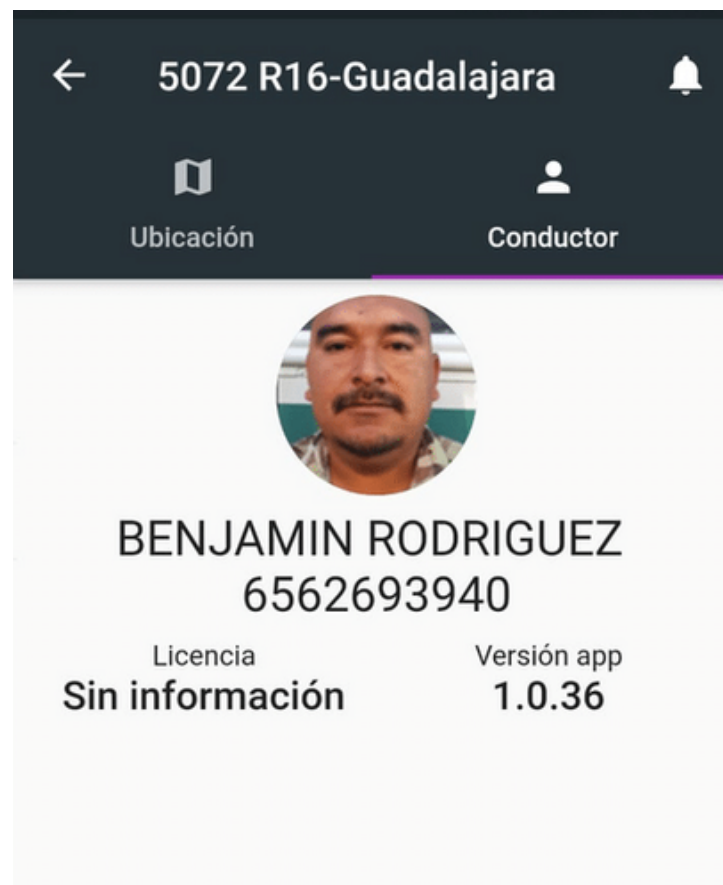

Al dar clic sobre "Viajes" la aplicación nos arroja la información en tiempo real de los viajes pasados y actuales de esa unidad.

Si se elige un resultado en particular se despliega el resumen de dicho viaje con trayecto de viaje (punto A y punto B) abordajes, ubicaciones y recorrido completo.

Trayecto	Abordajes
004547A ELENA DUARTE ROMAN	▼
012552A LUIS ENRIQUE PIEDRA VILLEGAS	▼
002416A JESUS ALBERTO ACOSTA ROCHA	▼
012040A JULIO CESAR CHAVEZ REYES	▼
001555A BLANCA ARACELI NAJERA HERRERA	▼

Trayecto	Abordajes
004547A ELENA DUARTE ROMAN	▼
012552A LUIS ENRIQUE PIEDRA VILLEGAS	^
Abordaje 7/9/2020 5:37 AM Manuel Acuña 8106, La Paz, 32159 Cd Juárez, Chih., México	Descenso 7/9/2020 6:06 AM Av. Hermanos Escobar 7151, Omega, 32320 Cd Juárez, Chih., México
002416A JESUS ALBERTO ACOSTA ROCHA	▼

VISUALIZACIÓN DE UNIDADES.

Los abordajes o descensos serán visibles por orden de escaneo, cada viaje guardará su listado independientemente del detalle de ubicación y recorrido.

Al elegir un abordaje en específico la aplicación despliega la información necesaria para identificar a la persona, el viaje y la unidad en la que se transportó, así como la ubicación fecha y hora de su descenso o ascenso según sea el caso.

VISUALIZACIÓN DE UNIDADES.

El Mapa mostrará las unidades activas con ubicación en tiempo real.

El menú Conductor, mostrará la fotografía, el nombre, número de teléfono, número de licencia y versión MOVI.