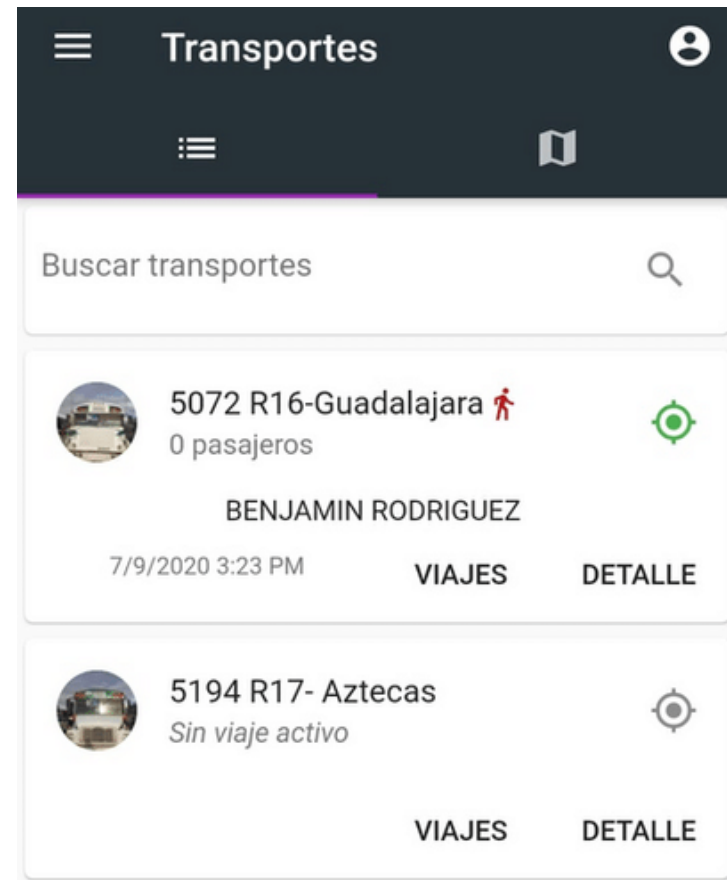

Una vez registrados las unidades correspondientes podrán ser asignadas a cada coordinador con un proceso similar al de los transportes con las subcuentas.

AGREGAR TRANSPORTE .

Primero debe ser creado el coordinador.

Cada coordinador podrá asignar en su cuenta las unidades a su cargo y vigilancia. Dichas unidades serán visibles al ingresa con su usuario asignado desde la app MOVI.

Ahí en coordinador podrá observar el listado de las unidades asignados y su estado actual (viaje activo o viaje inactivo).

VISUALIZACIÓN DE UNIDADES.

El *listado de transportes* se muestra justo al iniciar sesión, si su viaje está activo mostrará si es de descenso o ascenso, cuantos pasajeros están a bordo y la fotografía frontal de la unidad.

Al dar clic sobre "Viajes" la aplicación nos arroja la información en tiempo real de los viajes pasados y actuales de esa unidad.

Si se elige un resultado en particular se despliega el resumen de dicho viaje con trayecto de viaje (punto A y punto B) abordajes, ubicaciones y recorrido completo.