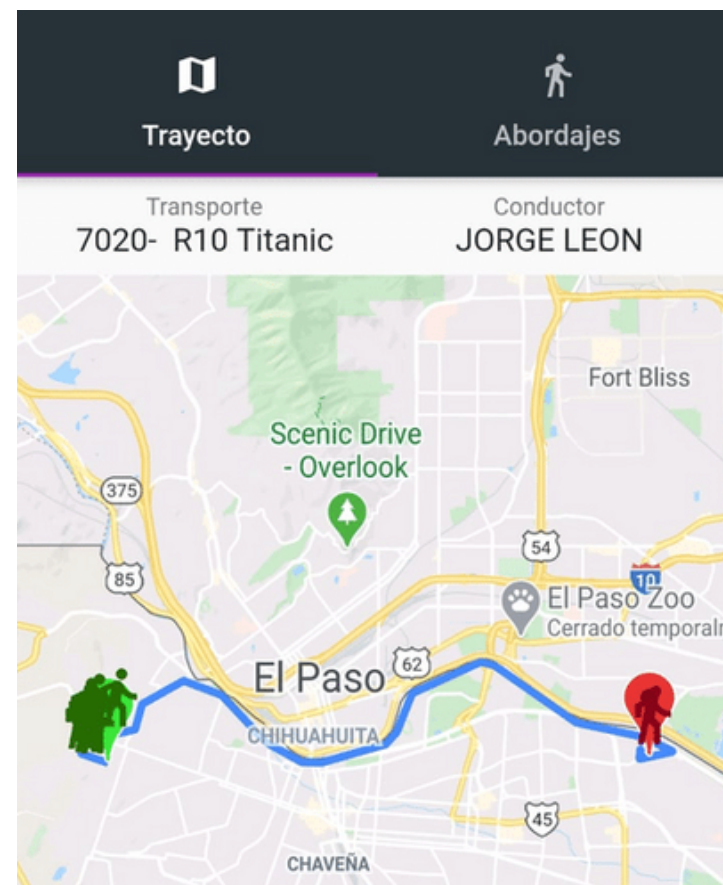

Cada coordinador podrá asignar en su cuenta las unidades a su cargo y vigilancia. Dichas unidades serán visibles al ingresa con su usuario asignado desde la app MOVI.

Ahí en coordinador podrá observar el listado de las unidades asignados y su estado actual (viaje activo o viaje inactivo).

VISUALIZACIÓN DE UNIDADES.

El *listado de transportes* se muestra justo al iniciar sesión, si su viaje está activo mostrará si es de descenso o ascenso, cuantos pasajeros están a bordo y la fotografía frontal de la unidad.

Al dar clic sobre "**Detalle**" la aplicación nos arroja la información en tiempo real de la unidad seleccionada (ubicación, status, recorrido, número de viaje, fecha y hora de inicio)

VISUALIZACIÓN DE UNIDADES.

Al dar clic sobre "Viajes" la aplicación nos arroja la información en tiempo real de los viajes pasados y actuales de esa unidad.

Si se elige un resultado en particular se despliega el resumen de dicho viaje con trayecto de viaje (punto A y punto B) abordajes, ubicaciones y recorrido completo.