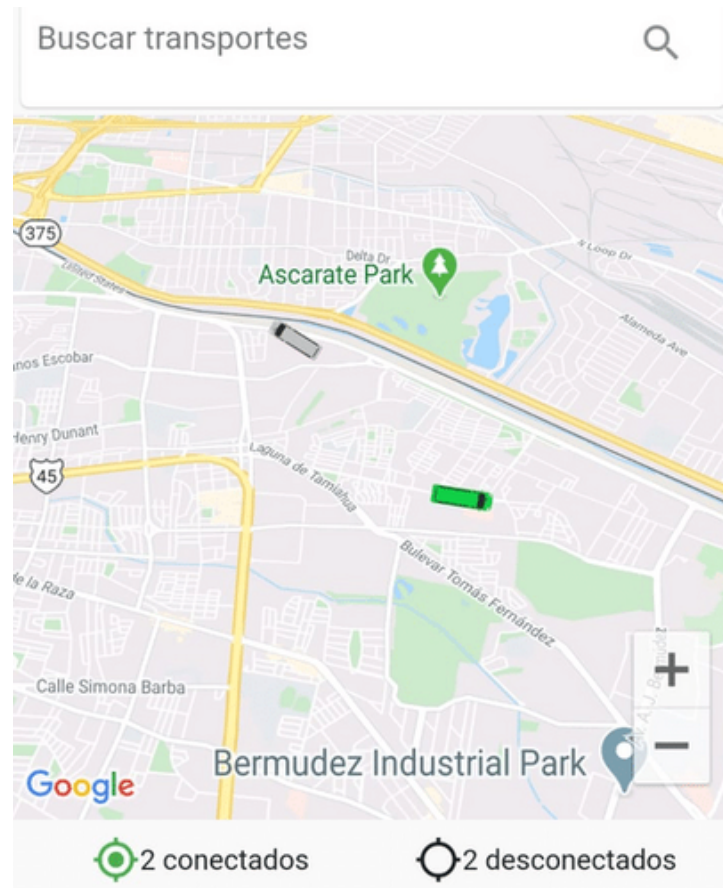

Al dar clic sobre "**Detalle**" la aplicación nos arroja la información en tiempo real de la unidad seleccionada (ubicación, status, recorrido, número de viaje, fecha y hora de inicio)

VISUALIZACIÓN DE UNIDADES.

Al dar clic sobre "Viajes" la aplicación nos arroja la información en tiempo real de los viajes pasados y actuales de esa unidad.

Si se elige un resultado en particular se despliega el resumen de dicho viaje con trayecto de viaje (punto A y punto B) abordajes, ubicaciones y recorrido completo.

Trayecto	Abordajes
004547A ELENA DUARTE ROMAN	▼
012552A LUIS ENRIQUE PIEDRA VILLEGAS	▼
002416A JESUS ALBERTO ACOSTA ROCHA	▼
012040A JULIO CESAR CHAVEZ REYES	▼
001555A BLANCA ARACELI NAJERA HERRERA	▼

Trayecto	Abordajes
004547A ELENA DUARTE ROMAN	▼
012552A LUIS ENRIQUE PIEDRA VILLEGAS	^
Abordaje 7/9/2020 5:37 AM Manuel Acuña 8106, La Paz, 32159 Cd Juárez, Chih., México	Descenso 7/9/2020 6:06 AM Av. Hermanos Escobar 7151, Omega, 32320 Cd Juárez, Chih., México
002416A JESUS ALBERTO ACOSTA ROCHA	▼

VISUALIZACIÓN DE UNIDADES.

Los abordajes o descensos serán visibles por orden de escaneo, cada viaje guardará su listado independientemente del detalle de ubicación y recorrido.

Al elegir un abordaje en específico la aplicación despliega la información necesaria para identificar a la persona, el viaje y la unidad en la que se transportó, así como la ubicación fecha y hora de su descenso o ascenso según sea el caso.