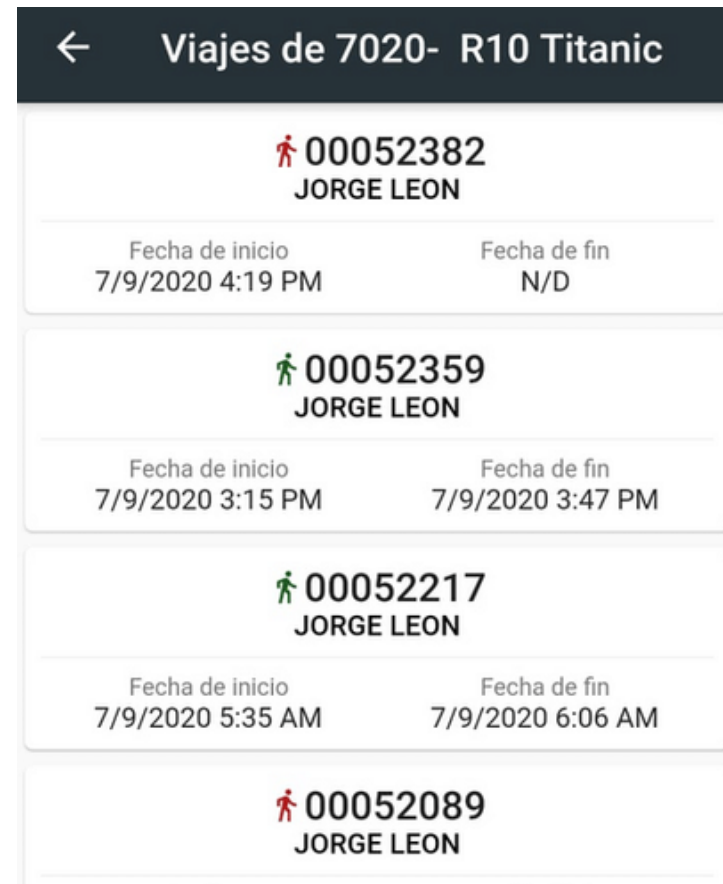

Cada coordinador podrá asignar en su cuenta las unidades a su cargo y vigilancia. Dichas unidades serán visibles al ingresa con su usuario asignado desde la app MOVI.

Ahí en coordinador podrá observar el listado de las unidades asignados y su estado actual (viaje activo o viaje inactivo).

VISUALIZACIÓN DE UNIDADES.

El *listado de transportes* se muestra justo al iniciar sesión, si su viaje está activo mostrará si es de descenso o ascenso, cuantos pasajeros están a bordo y la fotografía frontal de la unidad.

Al dar clic sobre "**Detalle**" la aplicación nos arroja la información en tiempo real de la unidad seleccionada (ubicación, status, recorrido, número de viaje, fecha y hora de inicio)

VISUALIZACIÓN DE UNIDADES.