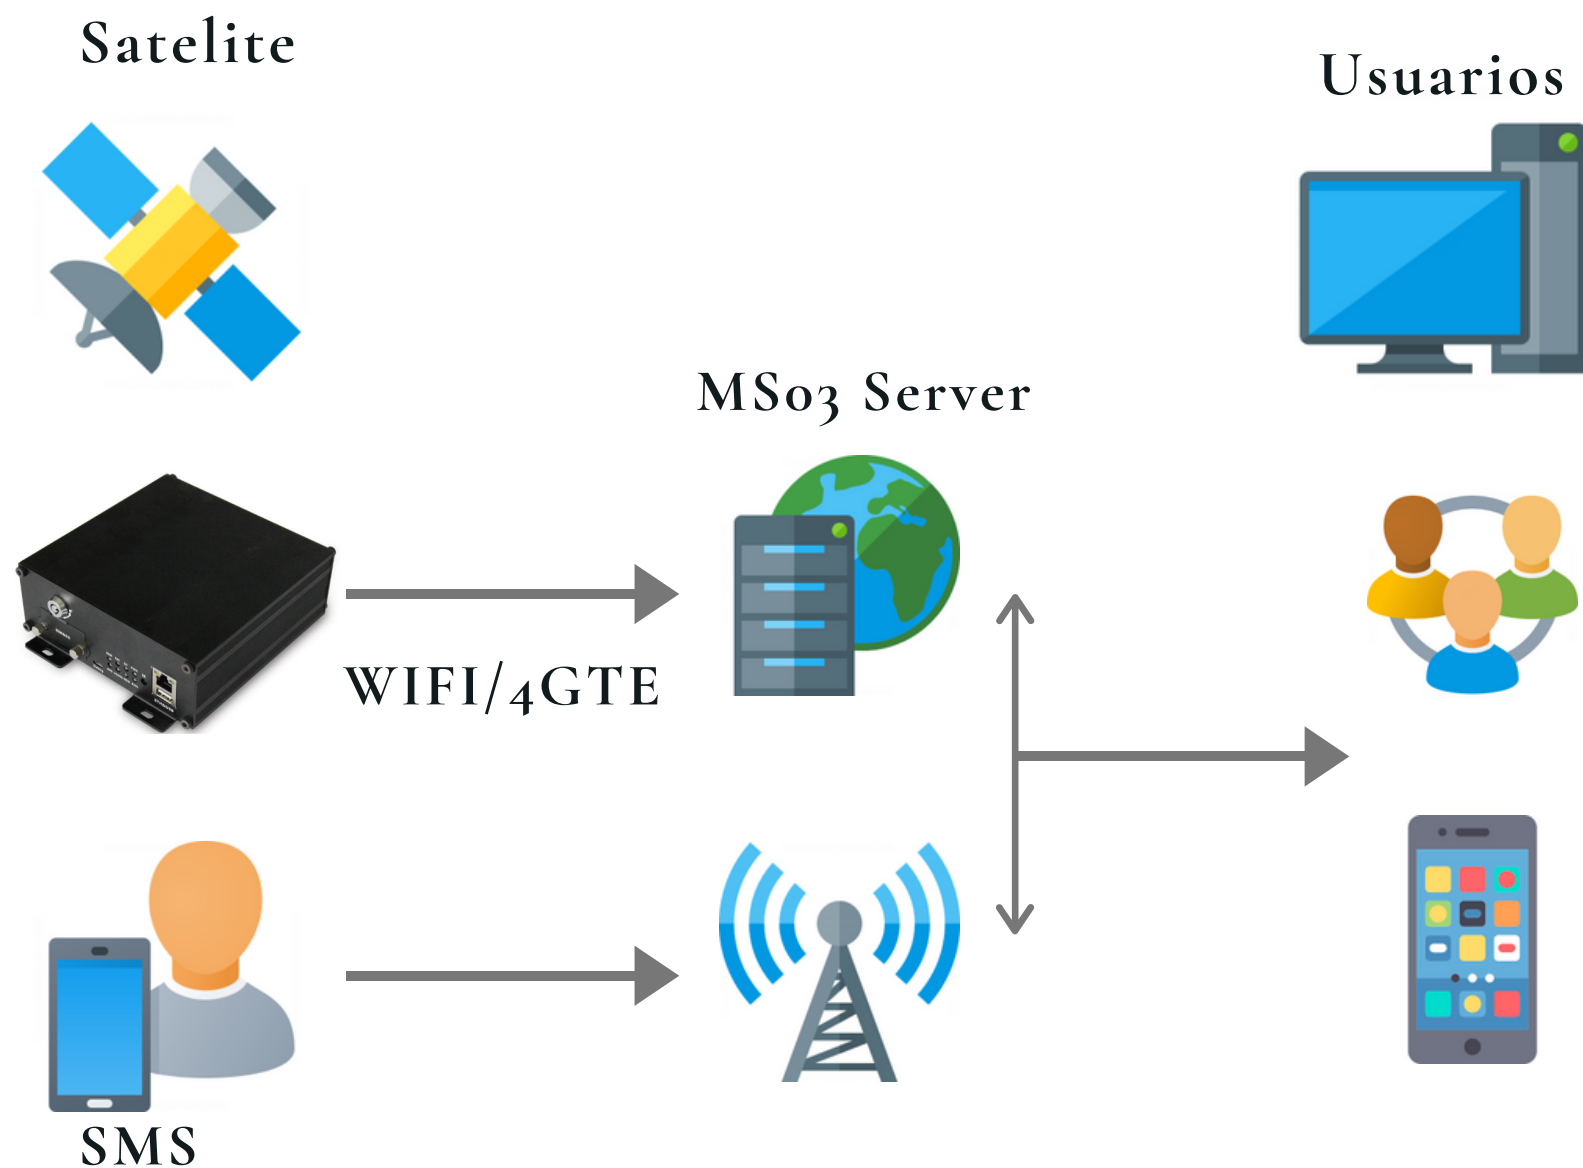

ACCESORIOS INCLUIDOS:

Máxima conectividad y seguridad.

El GPS de video vigilancia en tiempo real MDVR es el dispositivo más novedoso e intuitivo hasta ahora incluido, es capaz de utilizar al máximo los accesorios incluidos (vease imagen) y opcionales (sensores de diesel, cámaras HD, microfono, lampara LED, etc.

Umbrella 2023.

¿Cómo Funciona?

El esquema de transferencia de información funciona de forma autónoma y está disponible desde cualquier ordenador con acceso a internet.

1 - Satelite captá la información del MDVR, configurable desde SMS por el usuario, la info es transmitida poe red WIFI o 4G LTE hacia servidores MS03 (Umbrella) donde es almacenada y distribuida hacia los usuarios de nuestro servicio, mediante diversos dispositivos.

Funcionamiento secuencial:

La ignición enciende el MDVR

Comienza a transmitir ubicación y a grabar video.

Los archivos son almacenados en tarjetas SD

Envia solicitud de monitoreo

Responden la solicitud.

Videos visibles desde la MS03

Toda la información incluida la de otros accesorios aparte de las camaras de video vigilancia es distribuida de la misma manera y visualizada desde la plataforma MS03

Muestra de funcionamiento:

El dispositivo MDVR puede controlar todos los accesorios al mismo tiempo.